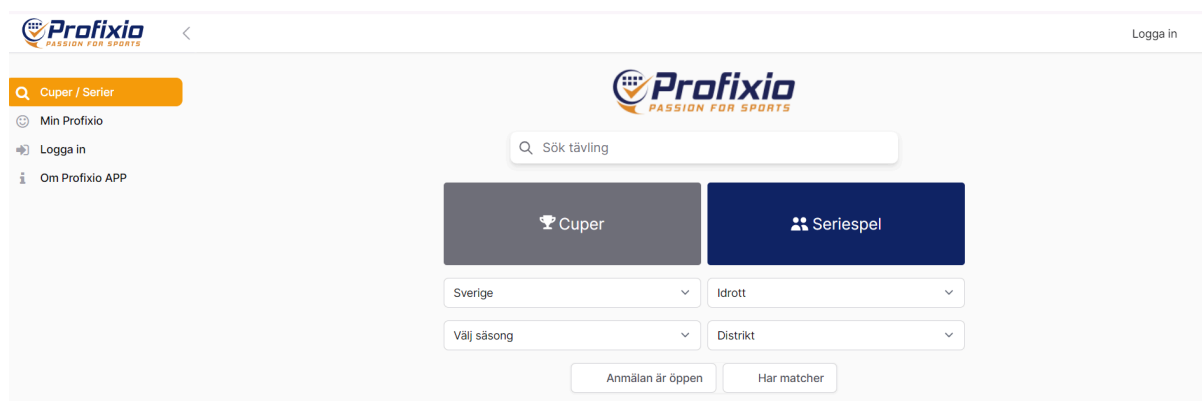

Nyckelfunktioner:

- Sök och/eller skapa en tävling eller träningsmatch.
- Se spelprogram
- Visa tävlingsinformation, nyheter och regler

Logga in i appen för fler funktioner:

- Favoritmarkera lag och få notiser med relevant information

<https://www.profixio.com/app/tournaments>

Första sidan

Klicka på Logga in (till vänster eller högst upp till höger).

Har du redan ett konto väljer du att logga in. Om inte skapar du ett konto genom att klicka på knappen: